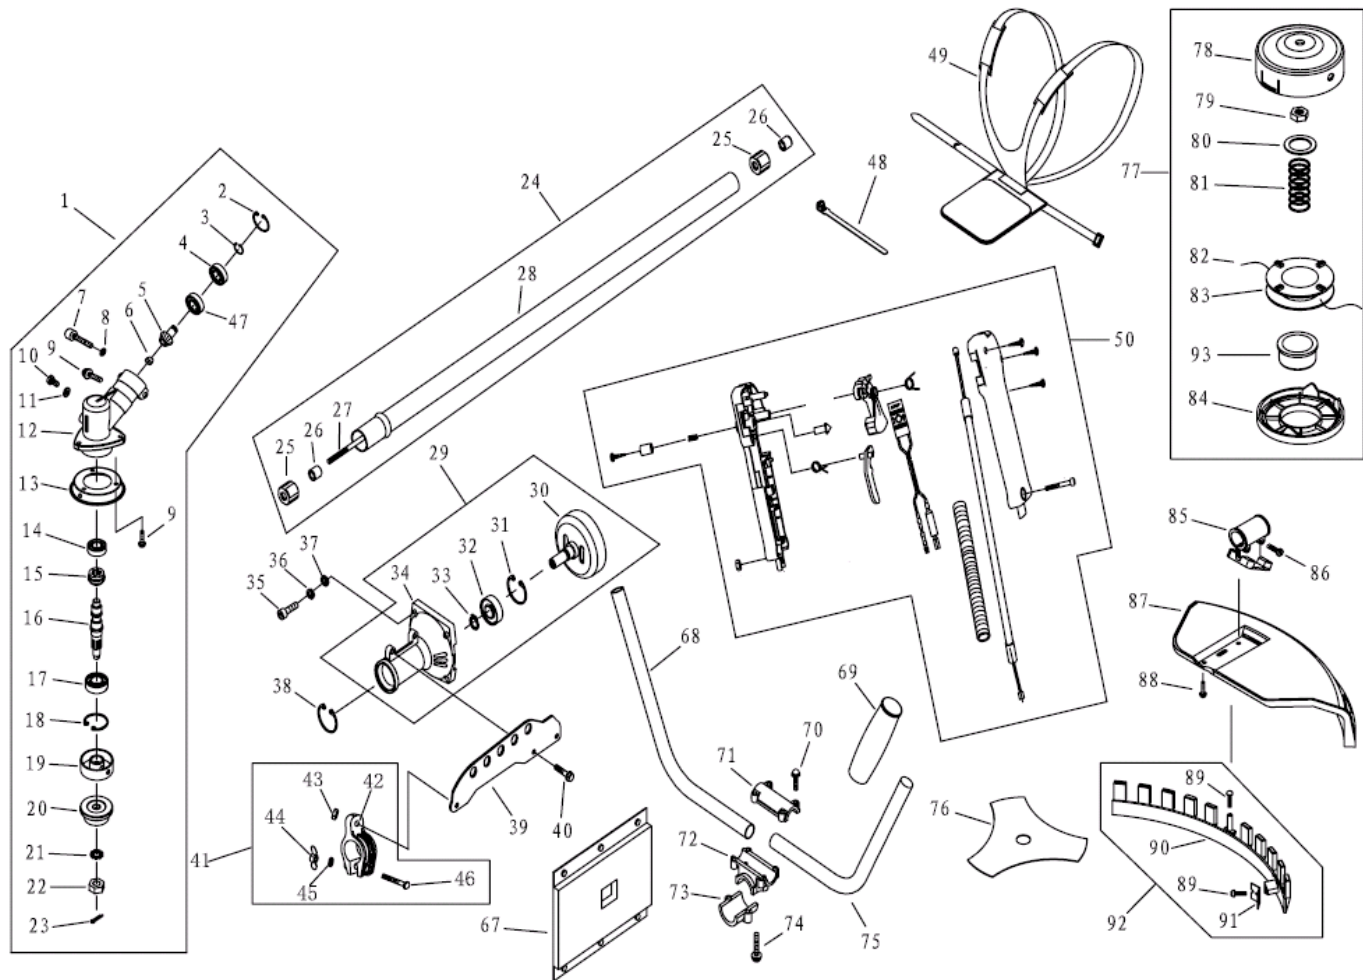

POS	QTY	PARTNUMBER	BESKRIVELSE	DESCRIPTION
95	1	111E40F-5A-2	GUMMIDÆKSEL	LID
96	1	11CG430-2	BESLAG	BRACKET
97	1	11EB-41541	BENZINLÅG KPL.	TANK LID
98	2	11GB/T907413M 5X30	SÆTBOLT MED KRYDSKÆRV M5X30	SET BOLT M5X30