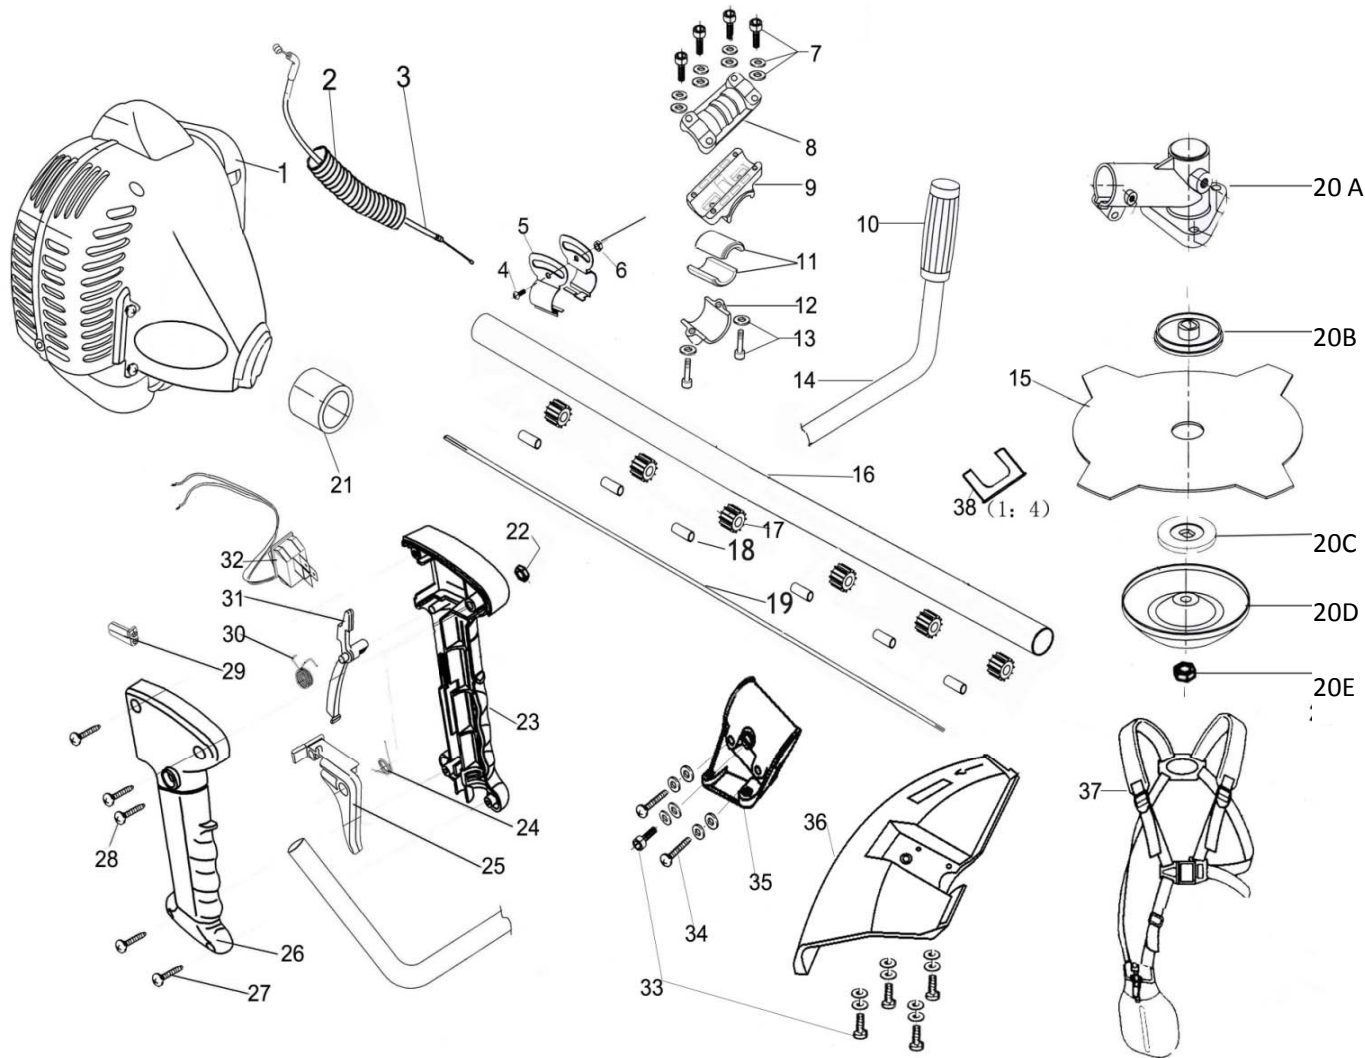

POS	QTY	PARTNUMBER	BESKRIVELSE	DESCRIPTION
2	1	406480	FLEXSLANGE	RIPPLE TUBE
3	1	410363	GASKABEL	THROTTLE CABLE
4	1	90101160	MASKINSKRUE	SCREW 6X10
5	2	410364	BÆREKROG	HOOK
6	1	90100691	LÅSEMØTRIK 8.8	LOCK NUT M6
7	4	410009	SKRUE MED INDV. 6-KT. CYL.	ALLEN SCREW 5X25
8	1	410365	BESPÆNDING	UPPER BRACKET
9	1	410366	BESPÆNDING MELLEM	MID BRACKET
10	1	410367	HÅNDTAG	RUBBER HANDLE
11	2	410368	MELLEMLÆGNING	RUBBER PLATE
12	1	410369	BESPÆNDING NEDRE	LOWER BRACKET
13	2	410026	SKRUE MED INDV. 6-KT. CYL.	ALLEN SCREW 6X35
14	1	410370	STYR	HANDLE U PIPE
15	1	5604-250	4-TANDSKLINGE	B.CUTTER BLADE 4TX255X25.4 MM
16	1	410371	RØR	STRAIGHT PIPE
17	6	410399	BNYLON BØS	OILNESS BEARING
18	6	410400	BØS	BUSH
19	1	410401	AKSEL	SOLID SHAFT
20A	1	415962	VINKELGEAR	GEAR CASE ASSY
20B	1	412004	HOLDER A	HOLDER A
20C	1	412005	HOLDER B	HOLDER B
20D	1	410375	SKÅL	BOTTOM BOWL
20E	1	11CG305F8-4	MØTRIK LINKS	NUT 10MM
21	1	410376	BØS	RUBBER BUSH
22	1	90100660	STÅLMØTRIK 8.8	NUT M5
23	1	410377	SKAL VENSTRE	HANDLE LEFT
24	1	410378	FJEDER	SPRING
25	1	410379	GASGIVER	ACCELERATOR TRIGGER
26	1	410380	SKAL HØJRE	HANDLE RIGHT
27	4	296028	PLADESKRUE MED SPIDS	SCREW M4,2X13
28	1	296043	PLADESKRUE MED SPIDS	SCREW M4,8X32
29	1	410381	FØRING	POSITION PIN
30	1	410382	FJEDER	SPRING
31	1	410383	LEVER	SAFETY LEVER
32	1	410384	KONTAKT	SWITCH
33	5	410007	SKRUE MED INDV. 6-KT. CYL.	ALLEN SCREW 5X16
34	2	90101149	MASKINSKRUE	SCREW M5X25
35	1	410385	HOLDER FOR SKÆRM	BRACKET FOR GUARD
36	1	410386	SKÆRM	GUARD
37	1	5200	LUKSUSSELE F. BUSKRYDDER	LUXURY HARNESS
38	4	410387	KRAVE FOR KNIV	BLADE GUARD