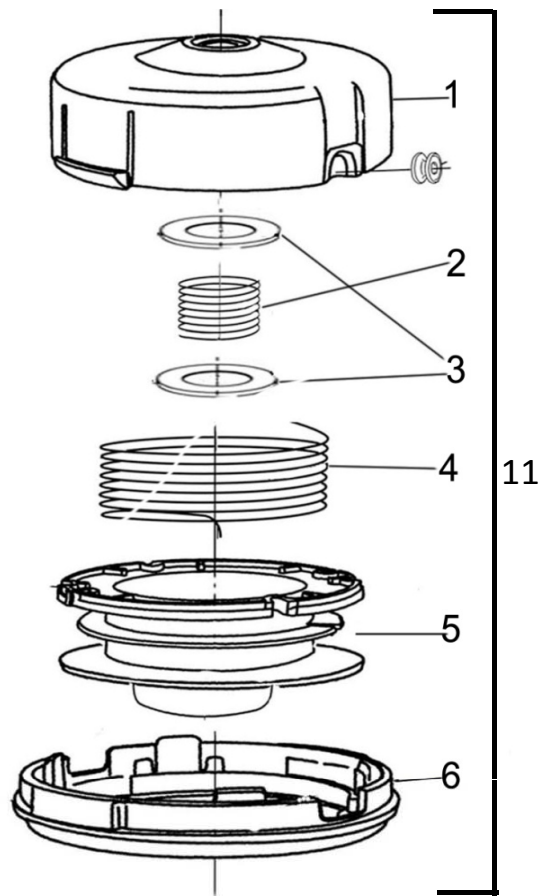

POS	QTY	PARTNUMBER	BESKRIVELSE	DESCRIPTION
1	1	410388	TRIMMERHUS	SPOOL BODY
2	1	410389	FJEDER	SPRING
3	2	410390	FJEDERSKIVE	SPRING WASHER
4	1	5015-00	SNØRE 2.4MM 15M	2,4MM TRIMMERLINE 15M
5	1	410391	SNØREHJUL	SPOOL WHEEL
6	1	410392	DÆKSEL	SPOOL COVER
7	1	296028	PLADESKRUE M4,2X13 SPIDS	SCREW M4,2X13
8	1	410393	SKÆRM NEDERST	GUARD LOWER
9	1	410394	KNIV	NYLON CUT
10	1	406751	BESKYTTELSE	RUBBERPROTECTION
11		402982	SNØREHOVED KPL. 10 MM	TRIMMERHEAD 10MM