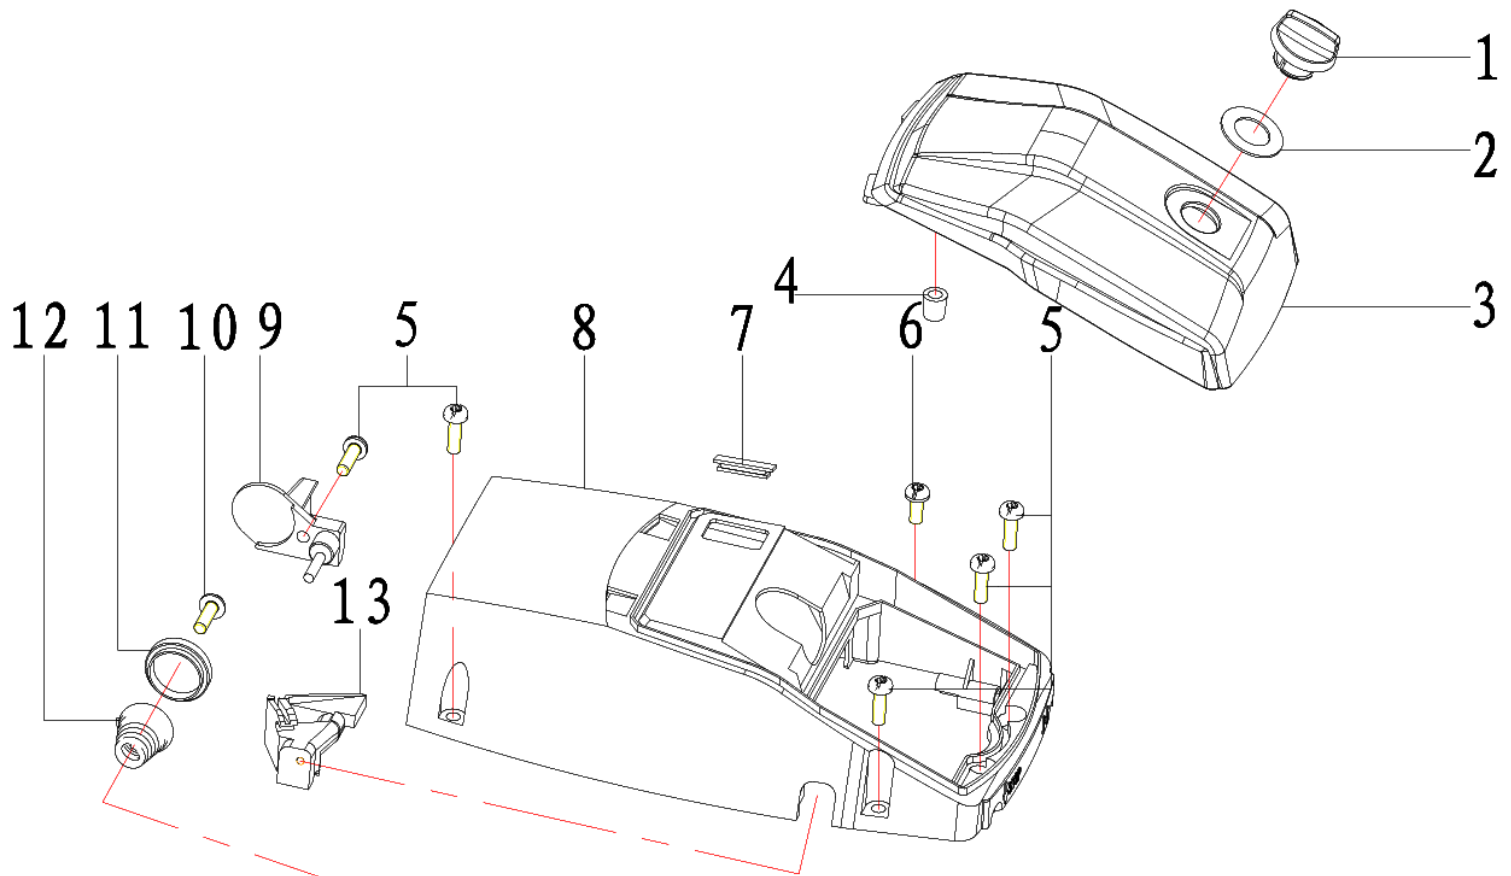

POS	QTY	PARTNUMBER	BESKRIVELSE	DESCRIPTION
1	1	426421	LÅS	AIR FILTER LOCK NUT
2	1	426422	SKIVE	LOCK NUT WASHER
3	1	426423	LUFTFILTERDÆKSEL	AIR FILTER COVER
4	1	426424	GUMMIBØS	SHOCK RUBBER CUSHION
5	5	426425	BOLT M5X16	SCREW GB/T 2672 M5X16
6	1	426426	BOLT M5X14	SCREW GB/T 2672 M5X14
7	1	426427	PLADE	TRANSITION PLATE
8	1	426428	DÆKSEL	UPPER COVER PLATE
9	1	426429	BESLAG	CHAIN CATCHER
10	4	426430	BOLT ST4.8X16	SCREW GB/T 2670.1 ST4.8X16
11	1	426431	RING	CONICAL SPRING BASE
12	1	426432	FJEDER	CONICAL SPREADER SPRING
13	1	426433	GASREGULERING	IDLE ADJUSTING GUIDE
14	3	426434	STØVHÆTTE	DUST SHIELD