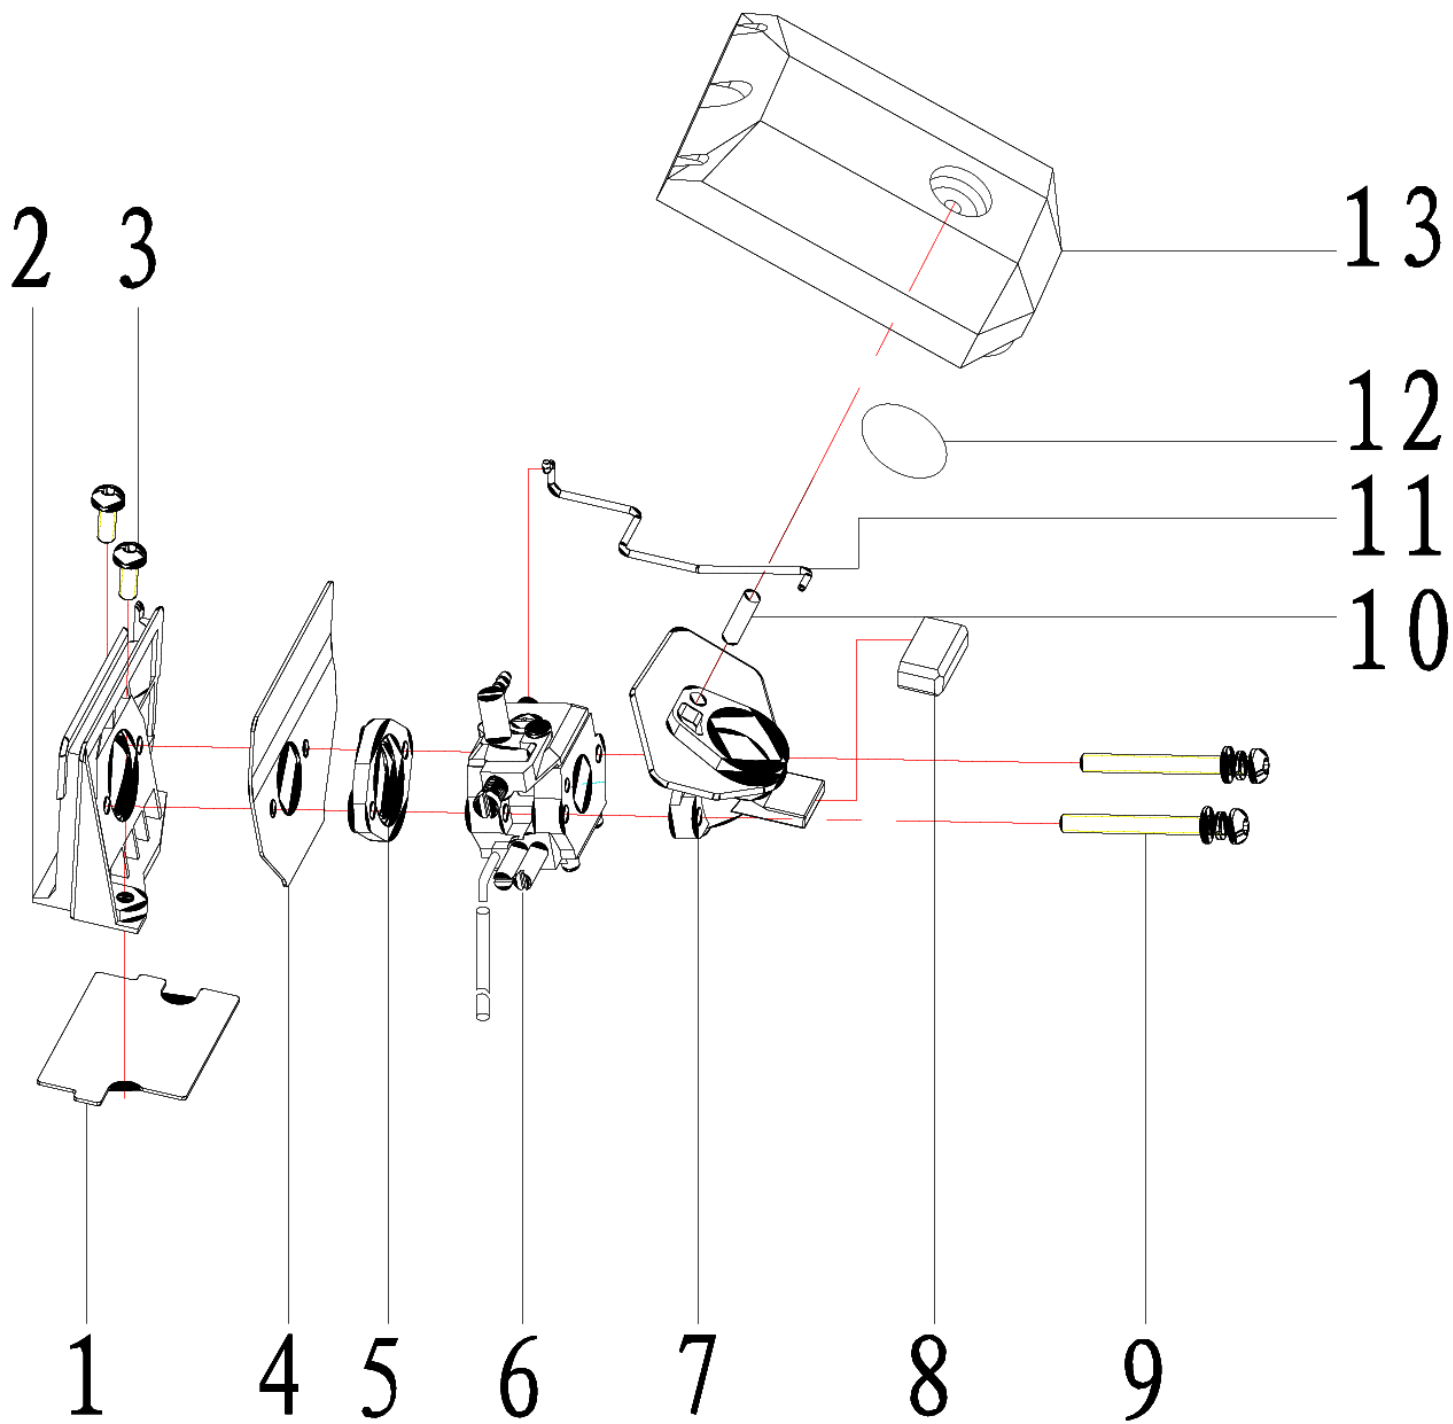

POS	QTY	PARTNUMBER	BESKRIVELSE	DESCRIPTION
1	1	426343	PLADE	BACKING BOARD
2	1	426344	INDSUGNING	AIR INTAKE TUBE SUPPORT
3	2	426345	BOLT M5X12	SCREW GB/T 2672 M5X12
4	1	426346	PAKNING	AIR INTAKE TUBE GASKET
5	1	426347	INDSUGNINGSPAKNING	AIR INTAKE FLANGE
6	1	426348	KARBURATOR WALBRO	WALBRO CARBURETER
7	1	426349	LUFTINDTAG	AIR INTAKE
8	1	426350	LUFTFILTERELEMENT	AIR INTAKE CUSHION
9	2	426351	BOLT M5X52	SCREWGB/T 2672 M5X52
10	1	426352	BOLT M5X39	BOLT GB/T 899 GM5-M5X39
11	1	426353	GASARM	ACCELERATOR ROD
12	1	426354	PAKNING	AIR FILTER GASKET
13	1	426355	LUFTFILTERDÆKSEL	AIR FILTER