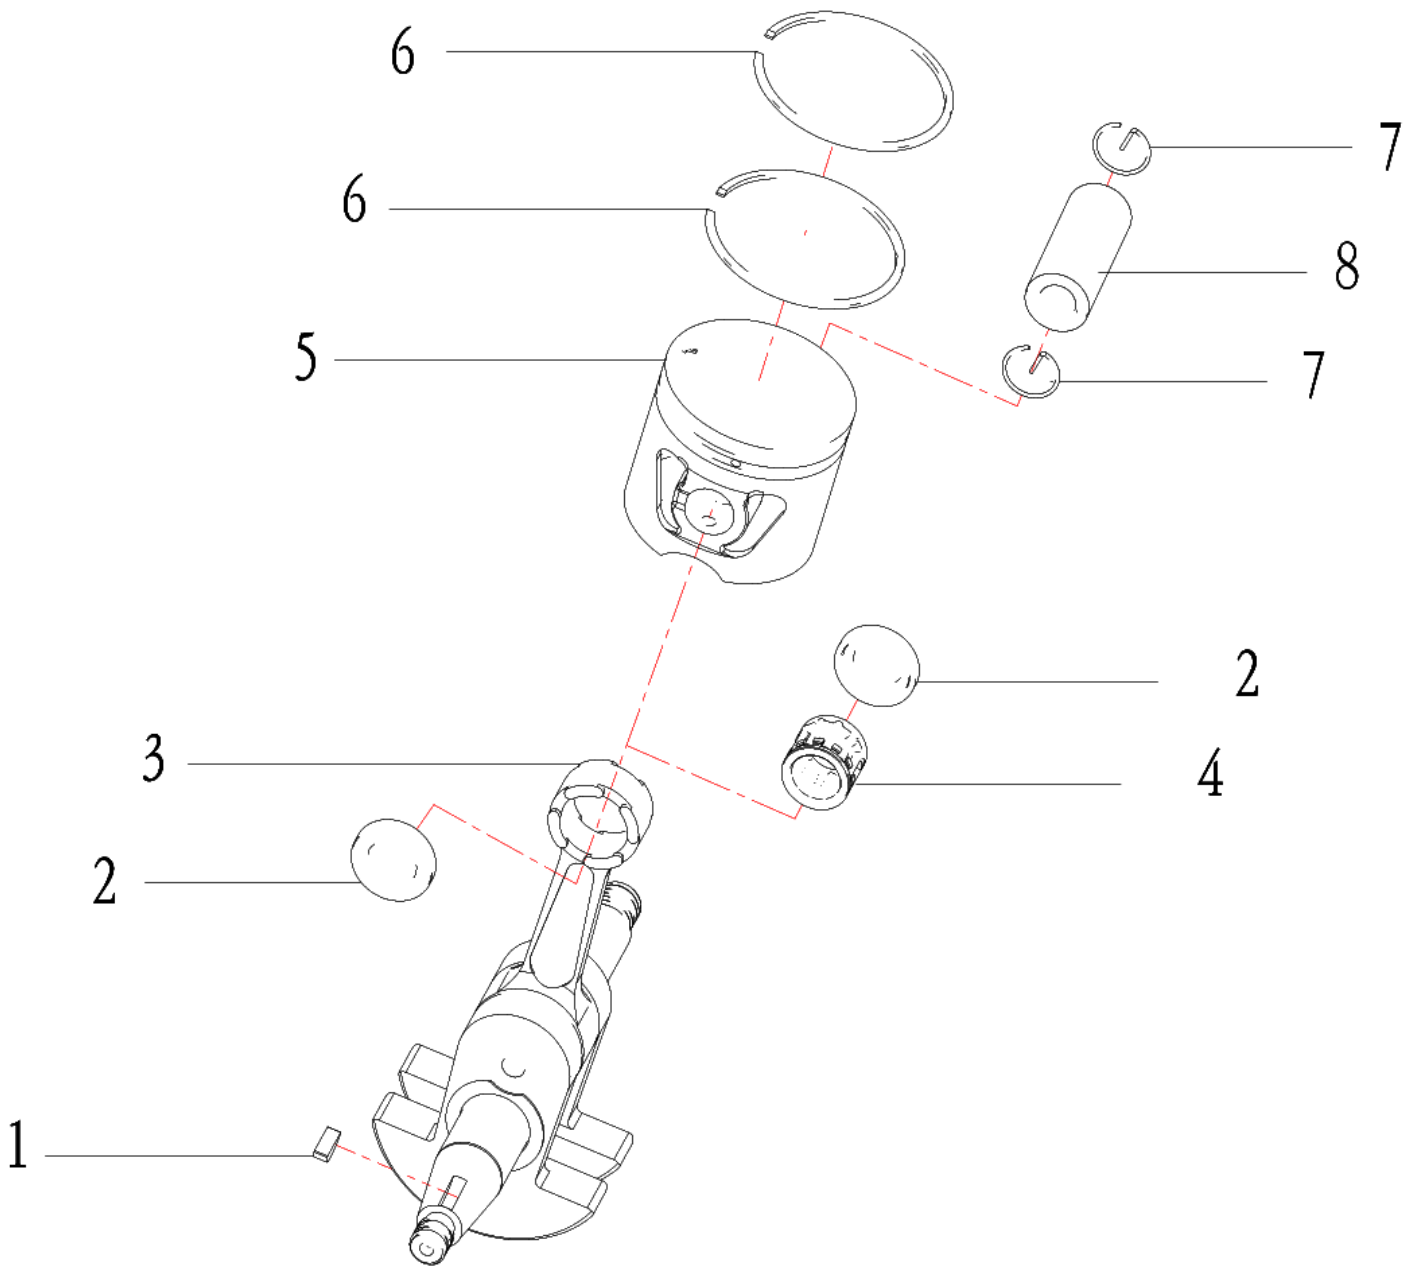

POS	QTY	PARTNUMBER	BESKRIVELSE	DESCRIPTION
1	4	426316	BOLT M5X16	SCREW GB/T 2672 M5X16
2	1	426317	REKYLSTARTER KOMPLET	STARTER PLATE COMP.
2.1	1	426318	DÆKSEL	STARTER COVER
2.2	1	426319	KAPPE	L H SHEATHING
2.3	1	426320	STARTSNOR	START ROPE
2.4	1	426321	GREB	STARTING HANDLE
2.5	1	426322	STARTFJEDER	COIL SPRING
2.6	1	426323	DÆKSEL	COIL SPRING SHELL
2.7	1	426324	STARTERTRISSE	REAL
2.8	1	426325	SKIVE	WASHER GB/T 96.1 05
2.9	1	426326	SKRUE ST4.8X13	SCREW GB/T 2670.1 ST4.8X13
3	1	426327	COVER	COOLING-AIR MASK

POS	QTY	PARTNUMBER	BESKRIVELSE	DESCRIPTION
1	3	426328	BOLT M4X10	SCREW GB/T 2672 M4X10
2	1	426329	SKUMELEMENT	SPONGE RING
3	1	426330	OLIEFILTER	OIL FILTER
4	1	426331	OLIERØR	OIL TUBE
5	1	426332	OLIEDYSE	OIL NOZZLE
6	2	426333	BOLT M4X14	SCREW GB/T 2672 M4X14
7	1	426334	PLADE	OIL PUMP COVER PLATE
8	1	426335	KOBLINGSSKIVE	CLUTCH WASHER
9	1	426336	NÅLELEJE 12X15X14.5	NEEDLE BEARING 12X15X14.5
10	1	426337	KOBLINGSTROMLE	CLUTCH SHELL
11	1	426338	KOBLINGSSKIVE	CLUTCH WASHER
12	1	426339	KOBLING KOMPLET	CLUTCH COMP
12.1	1	426340	KOBLINGSFJEDER	CLUTCH EXTENSION SPRING
12.2	1	426341	KOBLINGSHOLDER	RETAINER
12.3	3	426342	NAV	SHOE BOLCK

POS	QTY	PARTNUMBER	BESKRIVELSE	DESCRIPTION
1	1	426356	LÅSERING	RETAINER RING
2	4	426357	BOLT M5X12	SCREW GB/T 2672 M5X12
3	1	426358	INDSUGNINGSRØR	AIR INTAKE TUBE
4	1	426359	INDSUGNINGSPAKNING	AIR INTAKE TUBE GASKET
5	1	426360	CYLINDER	CYLINDER
6	1	426361	PAKNING	CYLINDER GASKET
7	1	426362	TÆNDRØR TS4518	SPARK PLUG
8	4	426363	BOLT M5X20	SCREW GB/T 70.1 M5X20
9	2	426364	BOLT	SILENCER BOLT
10	1	426365	PAKNING	SILENCER GASKET
11	1	426366	LYDDÆMPER	SILENCER COMP.
12	1	426367	DÆKSEL	SILENCER CAP
13	2	426368	MØTRIK M5	SCREW GB/T 6177.1 M5