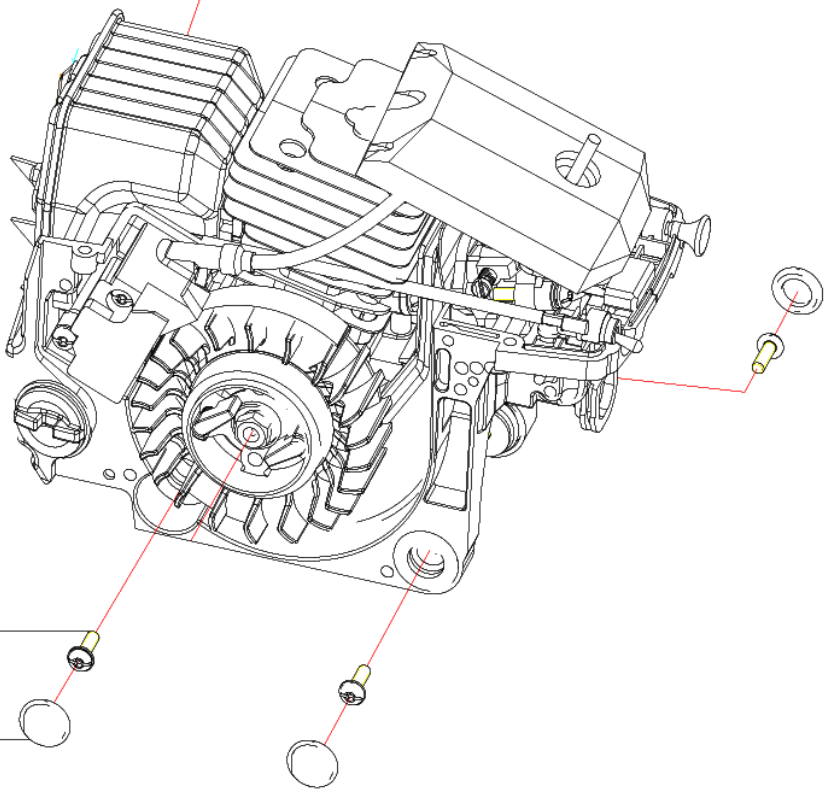

POS	QTY	PARTNUMBER	BESKRIVELSE	DESCRIPTION
1	1	426421	LÅS	AIR FILTER LOCK NUT
2	1	426422	SKIVE	LOCK NUT WASHER
3	1	426423	LUFTFILTERDÆKSEL	AIR FILTER COVER
4	1	426424	GUMMIBØS	SHOCK RUBBER CUSHION
5	5	426425	BOLT M5X16	SCREW GB/T 2672 M5X16
6	1	426426	BOLT M5X14	SCREW GB/T 2672 M5X14
7	1	426427	PLADE	TRANSITION PLATE
8	1	426428	DÆKSEL	UPPER COVER PLATE
9	1	426429	BESLAG	CHAIN CATCHER
10	4	426430	BOLT ST4.8X16	SCREW GB/T 2670.1 ST4.8X16
11	1	426431	RING	CONICAL SPRING BASE
12	1	426432	FJEDER	CONICAL SPREADER SPRING
13	1	426433	GASREGULERING	IDLE ADJUSTING GUIDE
14	3	426434	STØVHÆTTE	DUST SHIELD