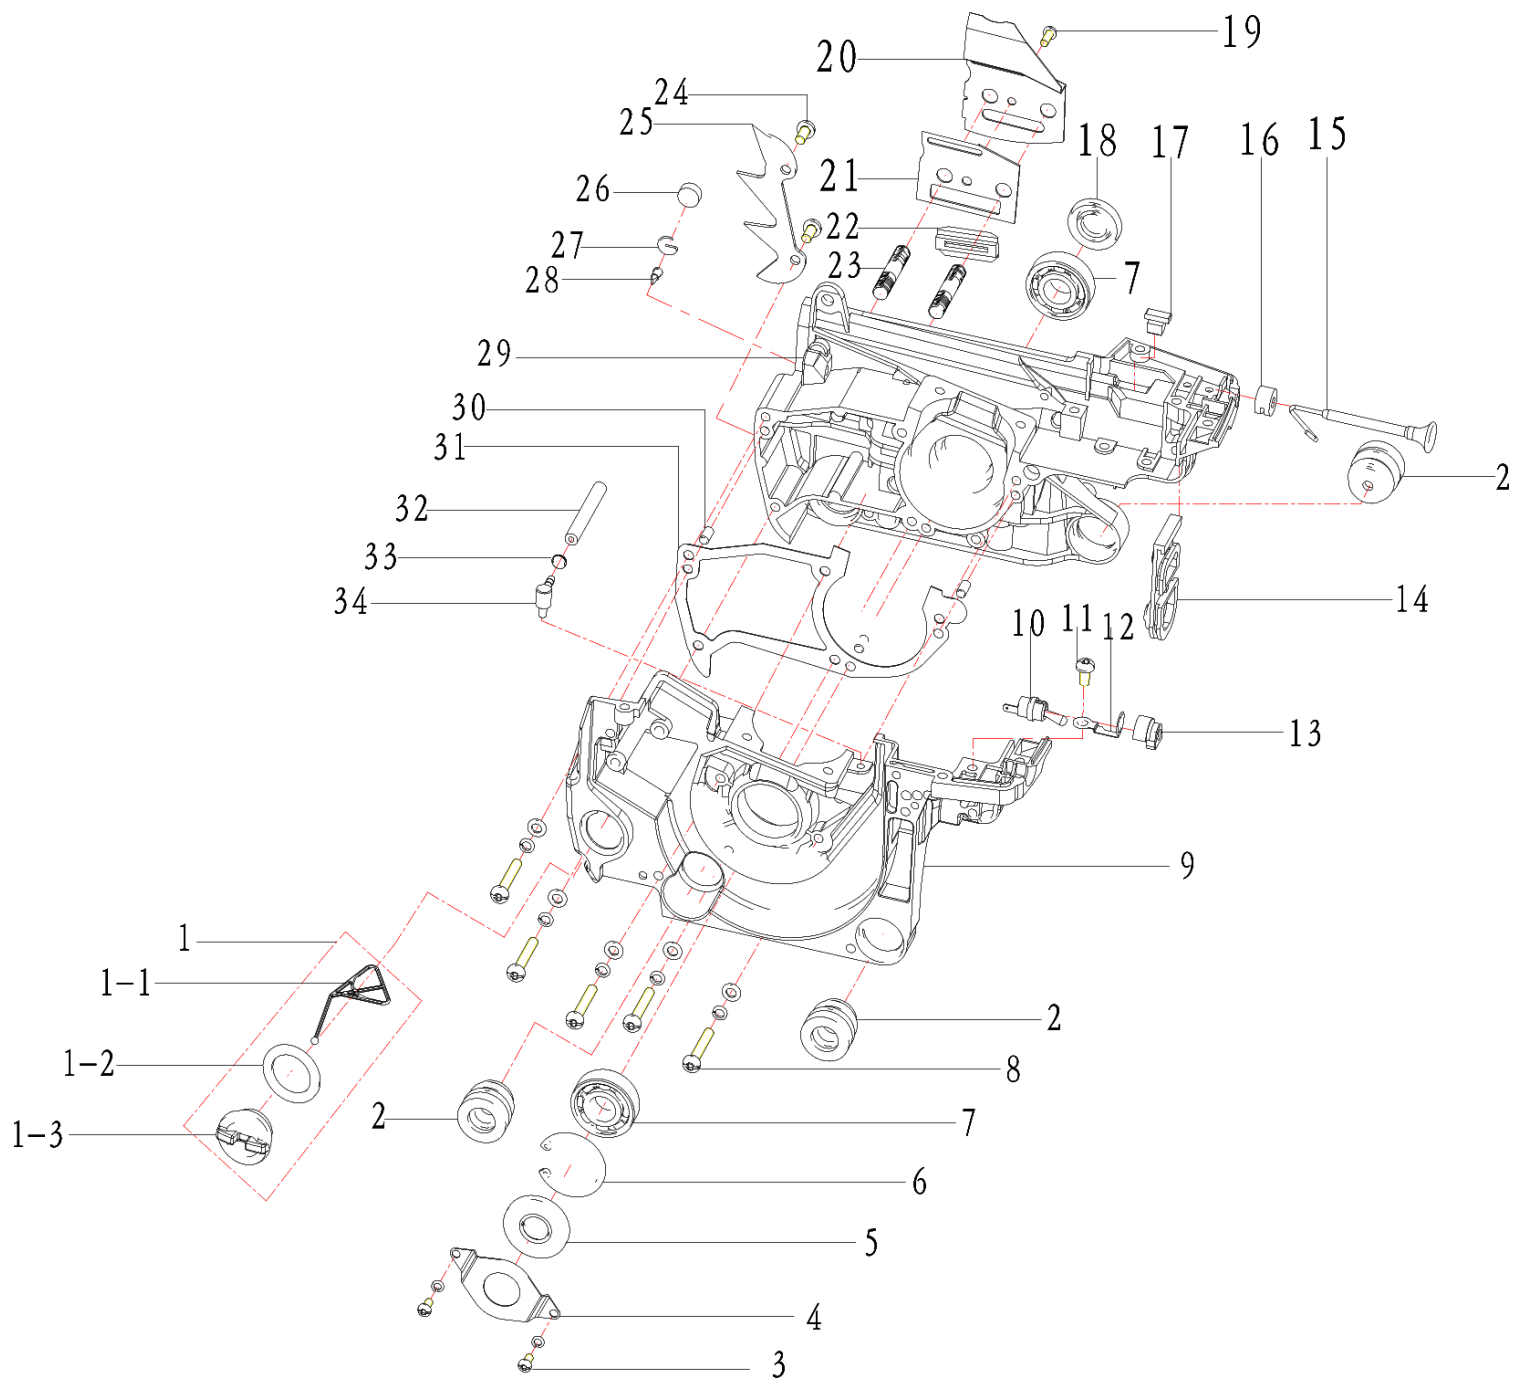

POS	QTY	PARTNUMBER	BESKRIVELSE	DESCRIPTION
1	3	426328	BOLT M4X10	SCREW GB/T 2672 M4X10
2	1	426329	SKUMELEMENT	SPONGE RING
3	1	426330	OLIEFILTER	OIL FILTER
4	1	426331	OLIERØR	OIL TUBE
5	1	426332	OLIEDYSE	OIL NOZZLE
6	2	426333	BOLT M4X14	SCREW GB/T 2672 M4X14
7	1	426334	PLADE	OIL PUMP COVER PLATE
8	1	426335	KOBLINGSSKIVE	CLUTCH WASHER
9	1	426336	NÅLELEJE 12X15X14.5	NEEDLE BEARING 12X15X14.5
10	1	426337	KOBLINGSTROMLE	CLUTCH SHELL
11	1	426338	KOBLINGSSKIVE	CLUTCH WASHER
12	1	426339	KOBLING KOMPLET	CLUTCH COMP
12.1	1	426340	KOBLINGSFJEDER	CLUTCH EXTENSION SPRING
12.2	1	426341	KOBLINGSHOLDER	RETAINER
12.3	3	426342	NAV	SHOE BOLCK

POS	QTY	PARTNUMBER	BESKRIVELSE	DESCRIPTION
1	1	426356	LÅSERING	RETAINER RING
2	4	426357	BOLT M5X12	SCREW GB/T 2672 M5X12
3	1	426358	INDSUGNINGSRØR	AIR INTAKE TUBE
4	1	426359	INDSUGNINGSPAKNING	AIR INTAKE TUBE GASKET
5	1	426360	CYLINDER	CYLINDER
6	1	426361	PAKNING	CYLINDER GASKET
7	1	426362	TÆNDRØR TS4518	SPARK PLUG
8	4	426363	BOLT M5X20	SCREW GB/T 70.1 M5X20
9	2	426364	BOLT	SILENCER BOLT
10	1	426365	PAKNING	SILENCER GASKET
11	1	426366	LYDDÆMPER	SILENCER COMP.
12	1	426367	DÆKSEL	SILENCER CAP
13	2	426368	MØTRIK M5	SCREW GB/T 6177.1 M5

POS	QTY	PARTNUMBER	BESKRIVELSE	DESCRIPTION
1	1	426369	NOT	SEMICIRCULAR KEY
2	2	426370	NÅLELEJE RING	NEEDLE BEARING RING
3	1	426371	KRUMTAP MED PEJLSTANG	CRANKSHAFT
4	1	426372	NÅLELEJE 11X15X12.5	NEEDLE BEARING NA11X15X12.5
5	1	426373	STEMPEL	PISTON
6	2	426374	STEMPELRINGESÆT	PISTON RING
7	2	426375	LÅSERING	PISTON PIN CIRCLIP
8	1	426376	KRYDSPIND	PISTON PIN

POS	QTY	PARTNUMBER	BESKRIVELSE	DESCRIPTION
1	1	426377	BLÆSEHJUL	FLYWHEEL
2	1	426378	FJEDERSKIVE M8	SPRING WASHER GB/T 93 8
3	1	426379	MØTRIK M8	SCREW GB/T 6184 M8
4	1	426380	LEDNING	FLAMEOUT WIRE
5	2	426381	BOLT M5X20	SCREW GB/T 70.1 M5X20
6	1	426382	TÆNDSPOLE	IGNITER
7	1	426383	TÆNDRØRSHÆTTE	IGNITER PROTECTER