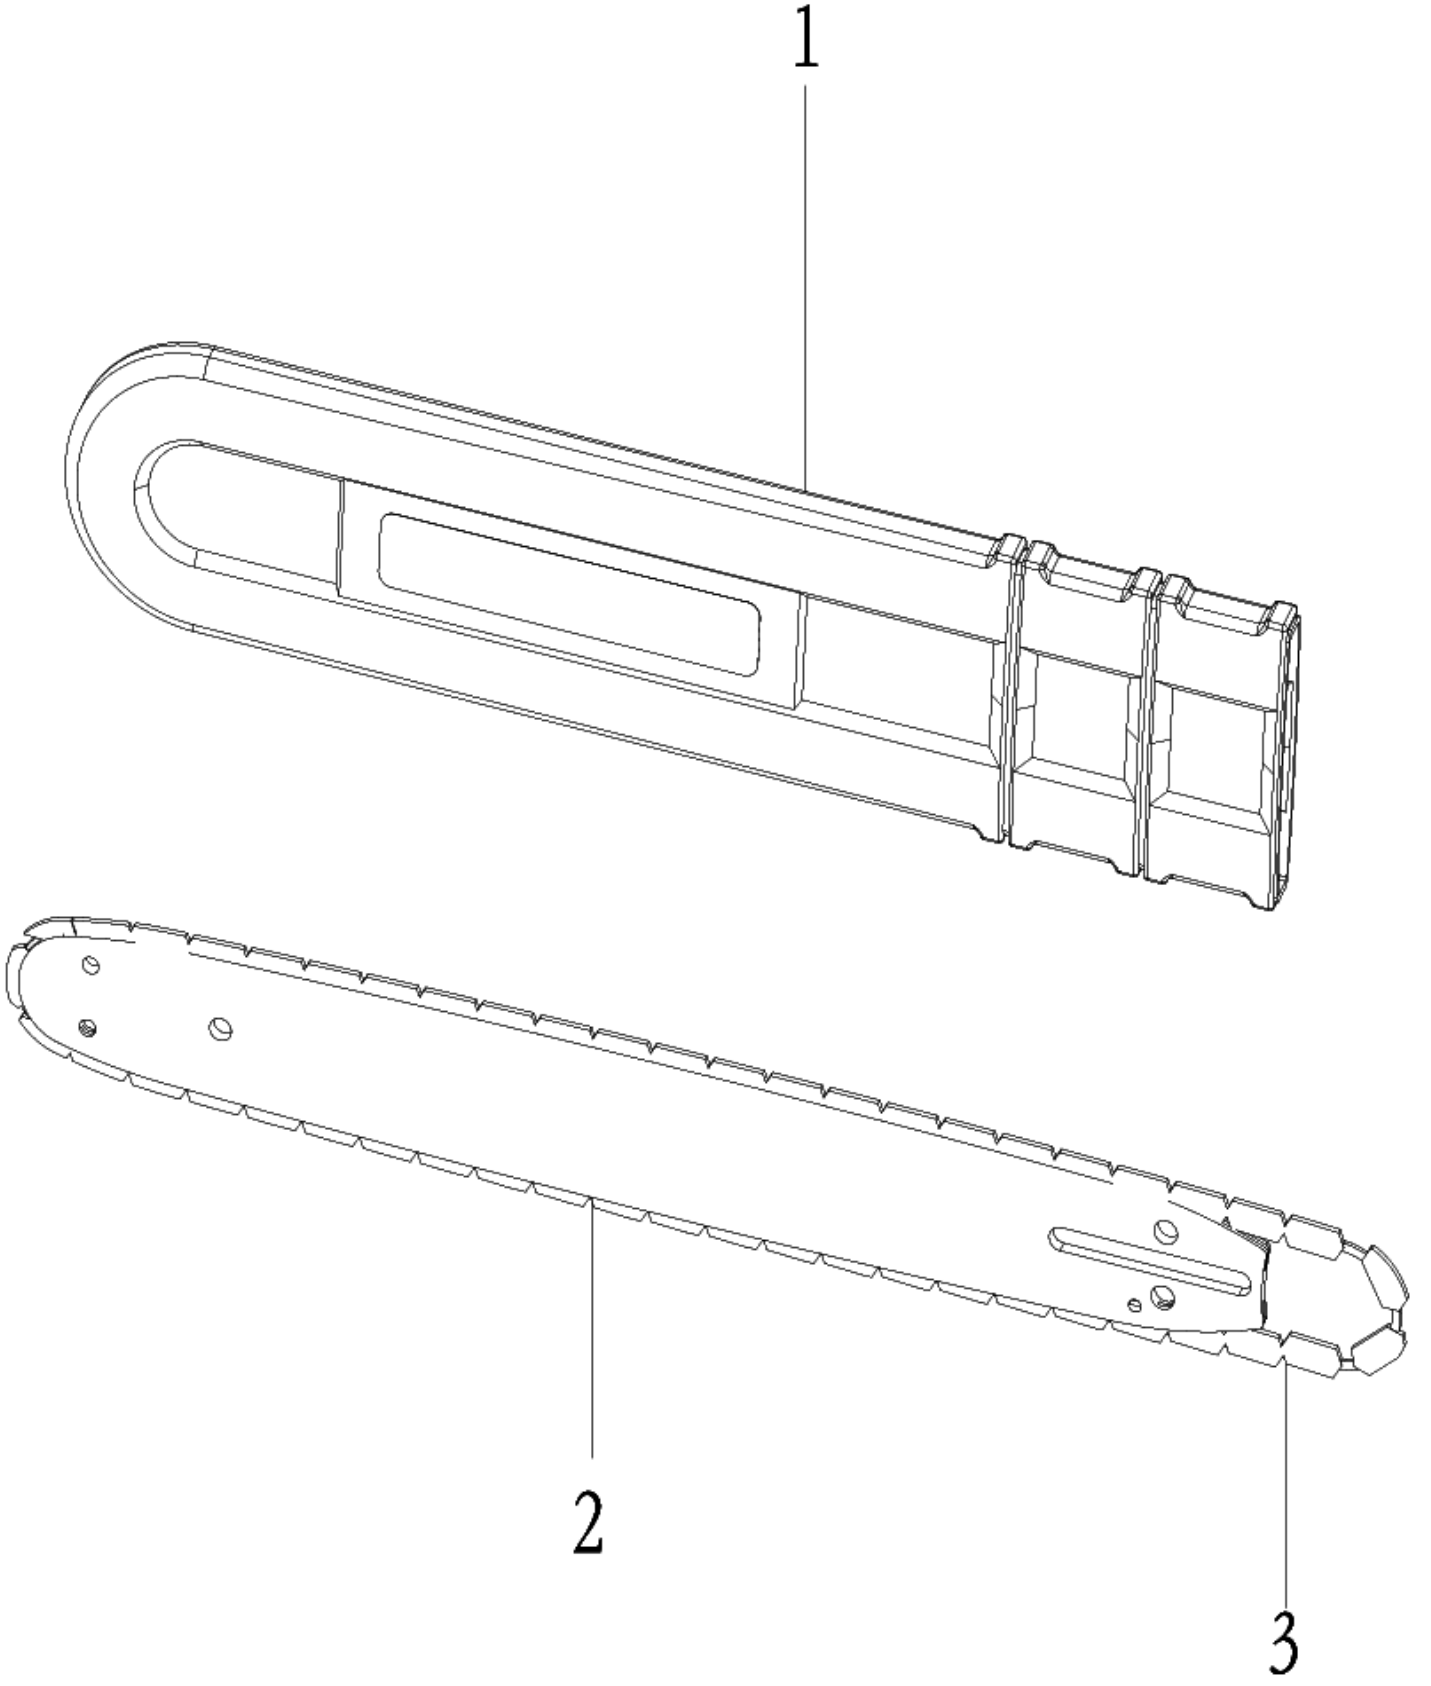

POS	QTY	PARTNUMBER	BESKRIVELSE	DESCRIPTION
1	1	426435	BESKYTTELSE	BAR COVER
2	1	426436	SVÆRD 18"	18 INCH OREGON BAR
3	1	426437	KÆDE 18"	18 INCH OREGON CHAIN