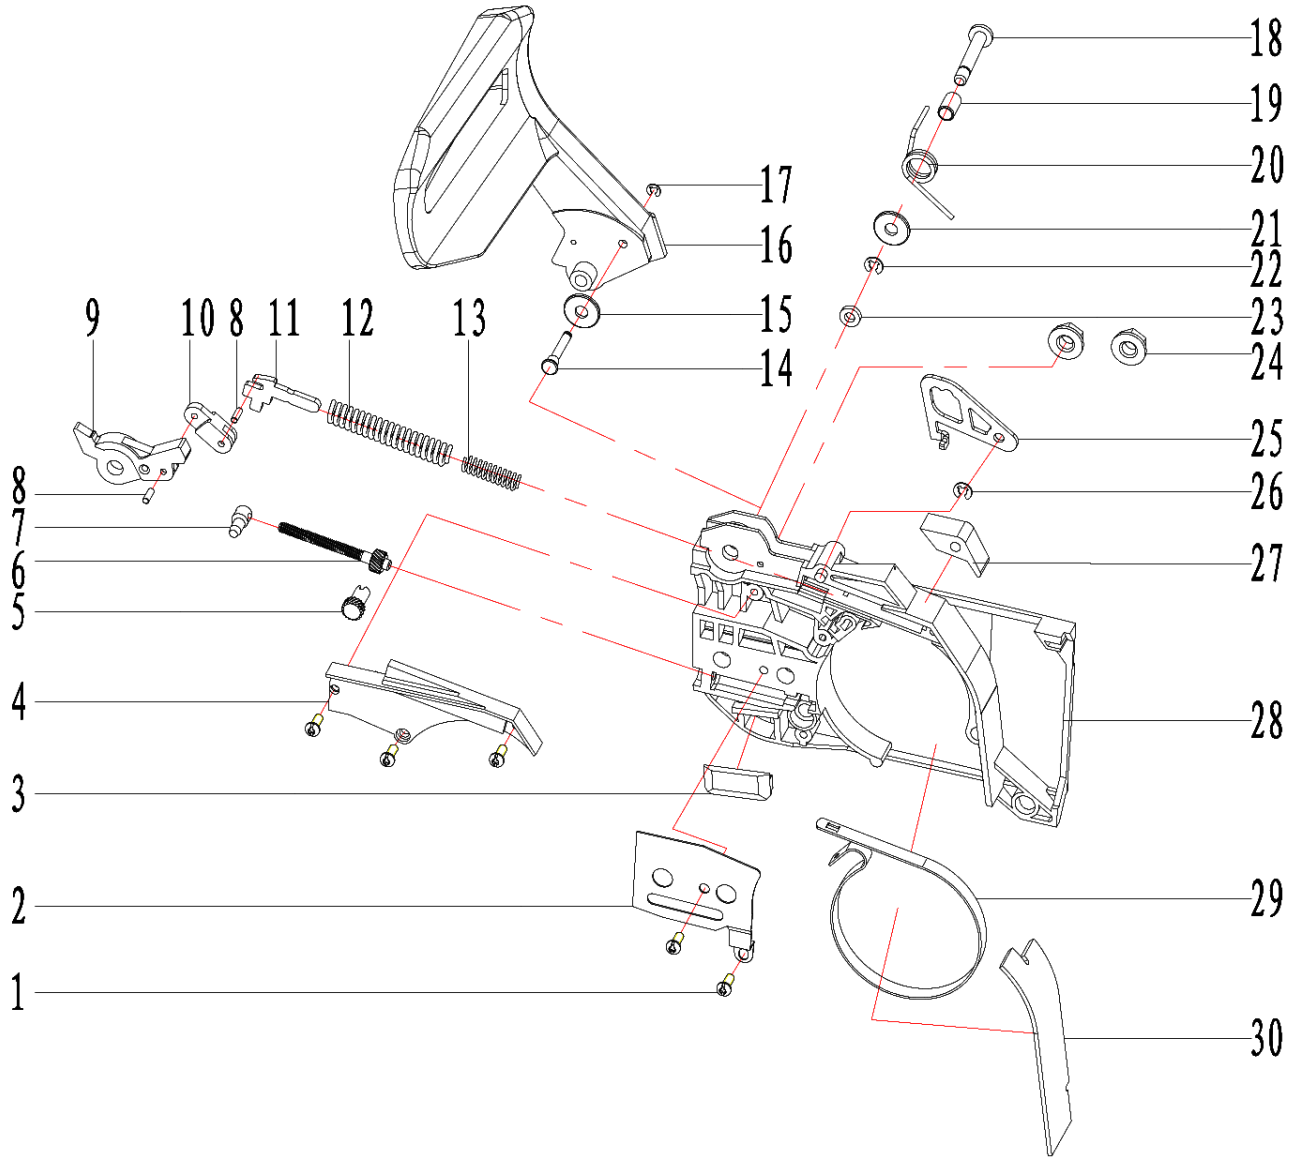

POS	QTY	PARTNUMBER	BESKRIVELSE	DESCRIPTION
1	5	426286	SKRUE ST4.2X10	SCREW GB/T 2670.1 ST4.2X10
2	1	426287	JUSTERSTYKKE	TIGHTENER COVER
3	1	426288	BESKYTTELSE KÆDE	CHAIN GUIDE
4	1	426289	BESLAG	BRAKE SPRING COVER
5	1	426290	GEAR	TIGHTENING GEAR
6	1	426291	GEAR	TIGHTENING SCREW
7	1	426292	STRAMMEARM	TIGHTENER
8	2	426293	STIFT 3X9	PIN GB/T 119.1 3X9
9	1	426294	BESLAG I	MAIN PULL-ROD
10	1	426295	BESLAG II	SECONDARY PULL-ROD
11	1	426296	BREMSEBESLAG	BRAKE CONTROL ROD
12	1	426297	BREMSEFJEDER I	BRAKE SPRING
13	1	426298	BREMSEFJEDER II	SECONDARY BRAKE SPRING
14	1	426299	BOLT	POSITIONING PIN
15	1	426300	SKIVE	WASHER
16	1	426301	FRONTSKÆRM	FRONT GUARD
17	1	426302	LÅSERING 3	SHIELD RING GB/T 896 3
18	1	426303	BOLT	FRONT GUARD PIN
19	1	426304	AFSTANDSBØS	FRONT GUARD PIN COVER
20	1	426305	FJEDER	BRAKE TORSION ROD SPRING
21	1	426306	SKIVE	WASHER
22	1	426307	LÅSERING	SHIELD RING GB/T 896 3
23	1	426308	GUMMISKIVE	SHOCK RUBBER CUSHION
24	2	426309	MØTRIK M8	SCREW GB/T 6177.1 M8
25	1	426310	PLADE	BRAKE CAM PLATE
26	1	426311	LÅSERING 4	SHIELD RING GB/T 896 4
27	1	426312	GUMMIDÆMPER	SHOCK RUBBER CUSHION
28	1	426313	COVER HØJRE	RIGHT COVER
29	1	426314	BREMSE	BRAKE BELT
30	1	426315	STØVDÆKSEL	DUST SHIELD

POS	QTY	PARTNUMBER	BESKRIVELSE	DESCRIPTION
1	3	426328	BOLT M4X10	SCREW GB/T 2672 M4X10
2	1	426329	SKUMELEMENT	SPONGE RING
3	1	426330	OLIEFILTER	OIL FILTER
4	1	426331	OLIERØR	OIL TUBE
5	1	426332	OLIEDYSE	OIL NOZZLE
6	2	426333	BOLT M4X14	SCREW GB/T 2672 M4X14
7	1	426334	PLADE	OIL PUMP COVER PLATE
8	1	426335	KOBLINGSSKIVE	CLUTCH WASHER
9	1	426336	NÅLELEJE 12X15X14.5	NEEDLE BEARING 12X15X14.5
10	1	426337	KOBLINGSTROMLE	CLUTCH SHELL
11	1	426338	KOBLINGSSKIVE	CLUTCH WASHER
12	1	426339	KOBLING KOMPLET	CLUTCH COMP
12.1	1	426340	KOBLINGSFJEDER	CLUTCH EXTENSION SPRING
12.2	1	426341	KOBLINGSHOLDER	RETAINER
12.3	3	426342	NAV	SHOE BOLCK