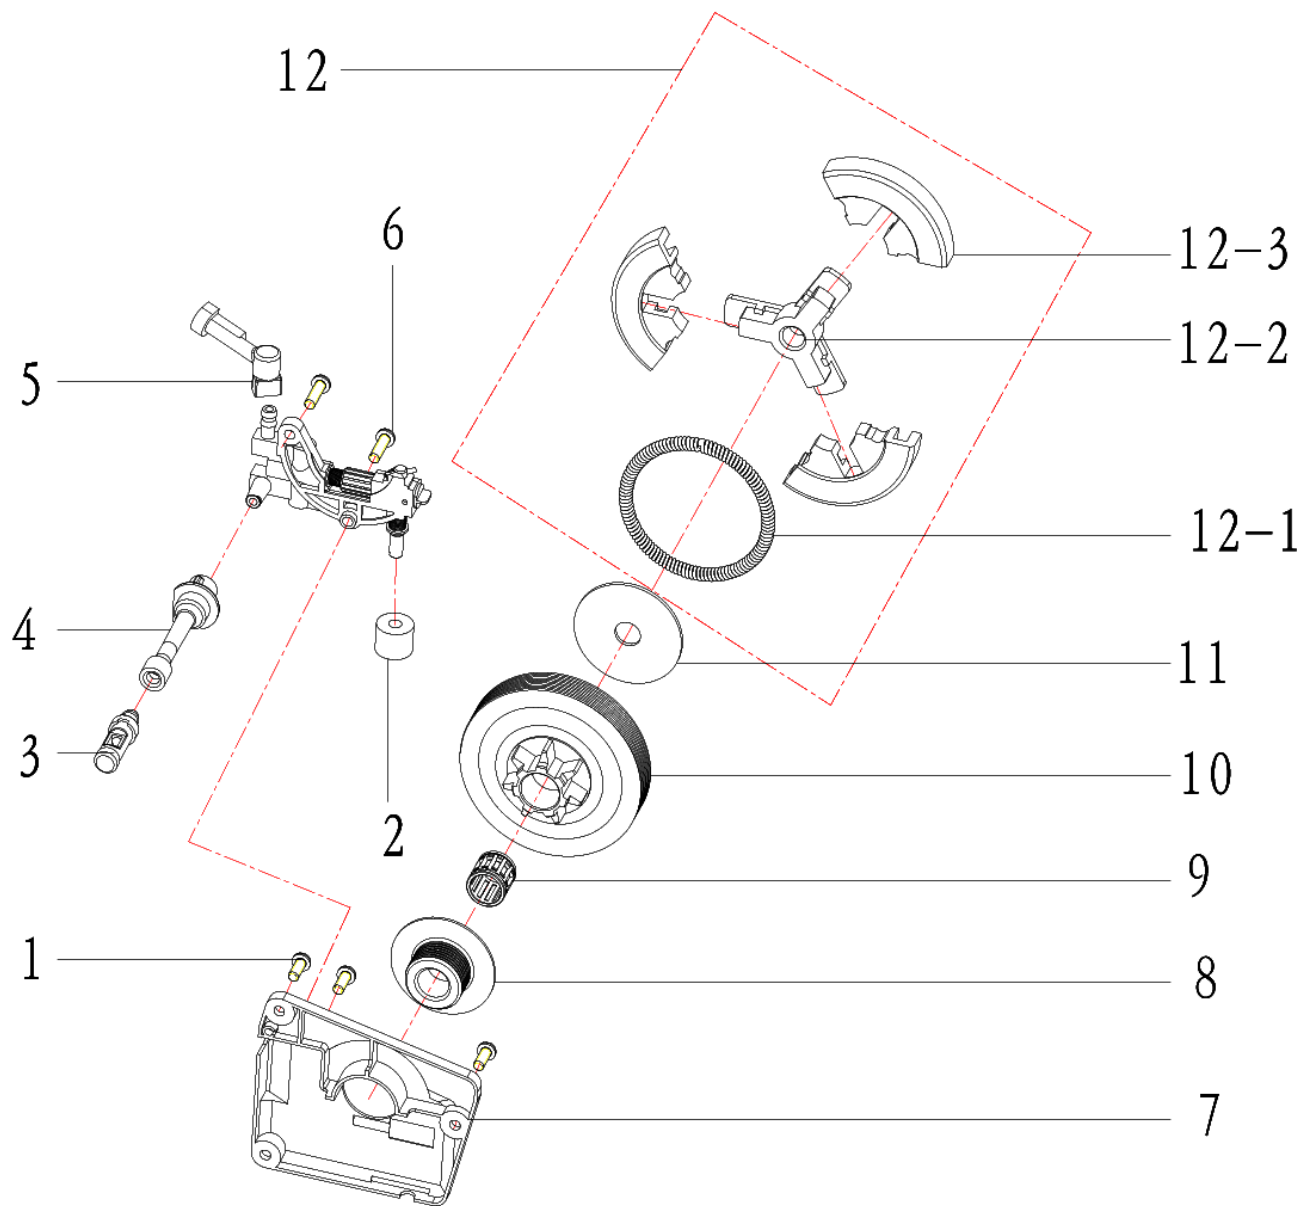

POS	QTY	PARTNUMBER	BESKRIVELSE	DESCRIPTION
1	5	426286	SKRUE ST4.2X10	SCREW GB/T 2670.1 ST4.2X10
2	1	426287	JUSTERSTYKKE	TIGHTENER COVER
3	1	426288	BESKYTTELSE KÆDE	CHAIN GUIDE
4	1	426289	BESLAG	BRAKE SPRING COVER
5	1	426290	GEAR	TIGHTENING GEAR
6	1	426291	GEAR	TIGHTENING SCREW
7	1	426292	STRAMMEARM	TIGHTENER
8	2	426293	STIFT 3X9	PIN GB/T 119.1 3X9
9	1	426294	BESLAG I	MAIN PULL-ROD
10	1	426295	BESLAG II	SECONDARY PULL-ROD
11	1	426296	BREMSEBESLAG	BRAKE CONTROL ROD
12	1	426297	BREMSEFJEDER I	BRAKE SPRING
13	1	426298	BREMSEFJEDER II	SECONDARY BRAKE SPRING
14	1	426299	BOLT	POSITIONING PIN
15	1	426300	SKIVE	WASHER
16	1	426301	FRONTSKÆRM	FRONT GUARD
17	1	426302	LÅSERING 3	SHIELD RING GB/T 896 3
18	1	426303	BOLT	FRONT GUARD PIN
19	1	426304	AFSTANDSBØS	FRONT GUARD PIN COVER
20	1	426305	FJEDER	BRAKE TORSION ROD SPRING
21	1	426306	SKIVE	WASHER
22	1	426307	LÅSERING	SHIELD RING GB/T 896 3
23	1	426308	GUMMISKIVE	SHOCK RUBBER CUSHION
24	2	426309	MØTRIK M8	SCREW GB/T 6177.1 M8
25	1	426310	PLADE	BRAKE CAM PLATE
26	1	426311	LÅSERING 4	SHIELD RING GB/T 896 4
27	1	426312	GUMMIDÆMPER	SHOCK RUBBER CUSHION
28	1	426313	COVER HØJRE	RIGHT COVER
29	1	426314	BREMSE	BRAKE BELT
30	1	426315	STØVDÆKSEL	DUST SHIELD

POS	QTY	PARTNUMBER	BESKRIVELSE	DESCRIPTION
1	3	426328	BOLT M4X10	SCREW GB/T 2672 M4X10
2	1	426329	SKUMELEMENT	SPONGE RING
3	1	426330	OLIEFILTER	OIL FILTER
4	1	426331	OLIERØR	OIL TUBE
5	1	426332	OLIEDYSE	OIL NOZZLE
6	2	426333	BOLT M4X14	SCREW GB/T 2672 M4X14
7	1	426334	PLADE	OIL PUMP COVER PLATE
8	1	426335	KOBLINGSSKIVE	CLUTCH WASHER
9	1	426336	NÅLELEJE 12X15X14.5	NEEDLE BEARING 12X15X14.5
10	1	426337	KOBLINGSTROMLE	CLUTCH SHELL
11	1	426338	KOBLINGSSKIVE	CLUTCH WASHER
12	1	426339	KOBLING KOMPLET	CLUTCH COMP
12.1	1	426340	KOBLINGSFJEDER	CLUTCH EXTENSION SPRING
12.2	1	426341	KOBLINGSHOLDER	RETAINER
12.3	3	426342	NAV	SHOE BOLCK

POS	QTY	PARTNUMBER	BESKRIVELSE	DESCRIPTION
1	1	426435	BESKYTTELSE	BAR COVER
2	1	426436	SVÆRD 18"	18 INCH OREGON BAR
3	1	426437	KÆDE 18"	18 INCH OREGON CHAIN