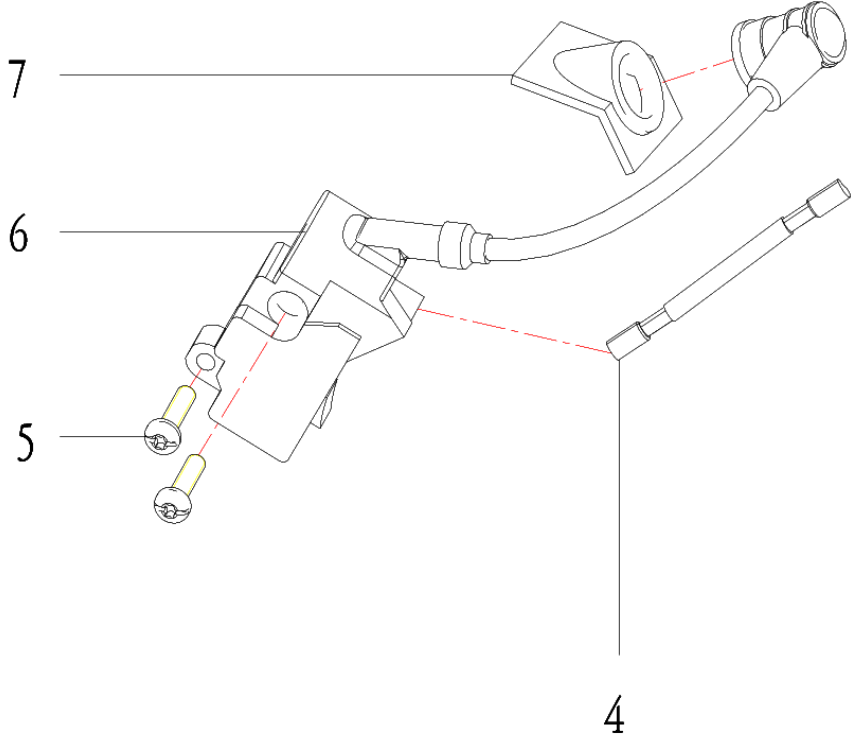

POS	QTY	PARTNUMBER	BESKRIVELSE	DESCRIPTION
1	1	426377	BLÆSEHJUL	FLYWHEEL
2	1	426378	FJEDERSKIVE M8	SPRING WASHER GB/T 93 8
3	1	426379	MØTRIK M8	SCREW GB/T 6184 M8
4	1	426380	LEDNING	FLAMEOUT WIRE
5	2	426381	BOLT M5X20	SCREW GB/T 70.1 M5X20
6	1	426382	TÆNDSPOLE	IGNITER
7	1	426383	TÆNDRØRSHÆTTE	IGNITER PROTECTER